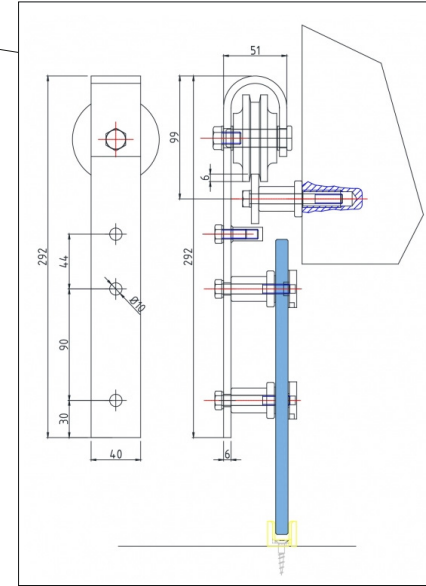

MIG

MEESTER[®]
IN GLAS

Steel look loftdeur

MIG

MEESTER[®]
IN GLAS

U-greep 1000mm