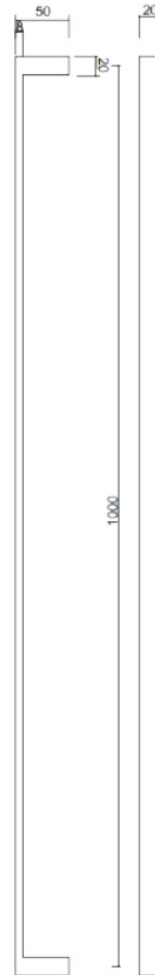

MIG

MEESTER[®]
IN GLAS

Steel look loftdeur

MIG

MEESTER[®]
IN GLAS

U-greep 1000mm