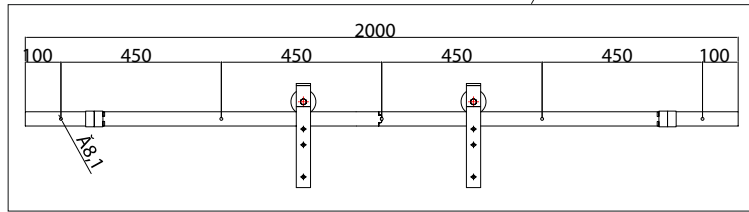

MIG

MEESTER[®]
IN GLAS

Steel look loftdeur

MIG

MEESTER[®]
IN GLAS

U-greep 1000mm