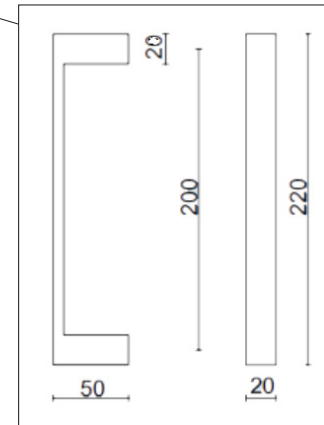

MIG

MEESTER[®]
IN GLAS

Steel look loftdeur

MIG

MEESTER[®]
IN GLAS

U-greep 1000mm